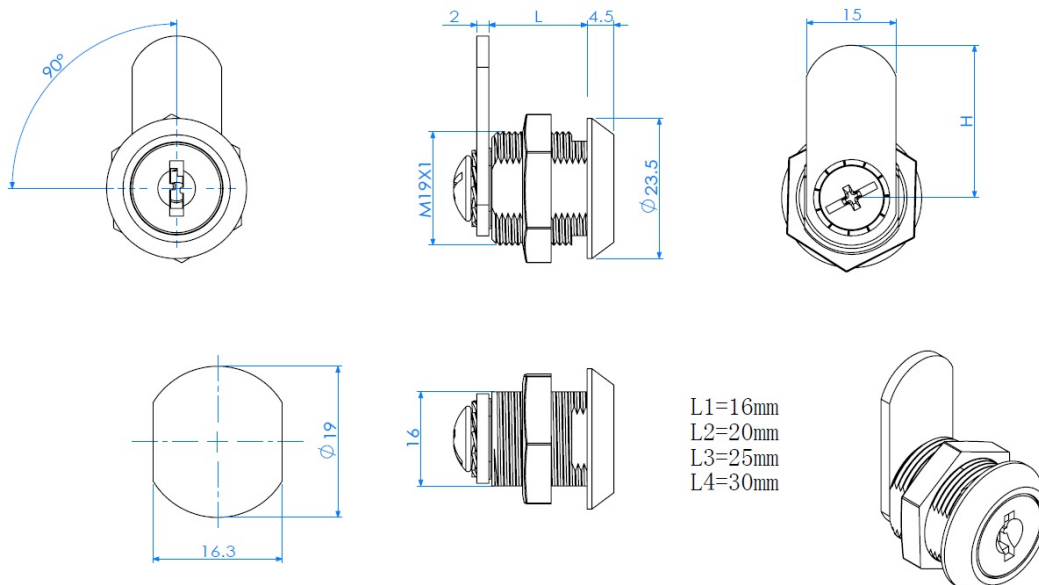

## Description:

Cam Lock MIC1930, 90DG, Cam No. A01, CPL, CK SISO, #J11

## Item number:

14.04.504-0

Units	Box	Carton	HS Code	Barcode
Pcs.	30	300	8301300000	
				5704866042123